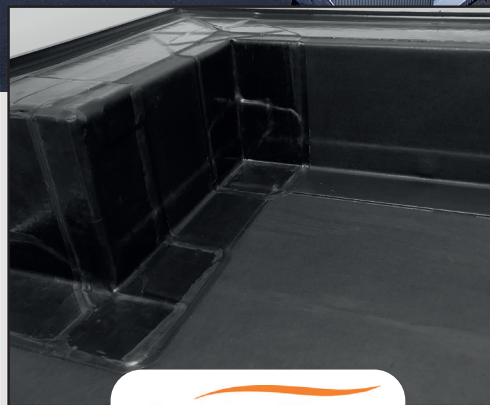

**RubberTop**

- Naakte EPDM;
- Snel te verwerken in grote oppervlaktes;
- Gekleefd of mechanisch gefixeerd.

**RubberTop**

- Fleece met polyester onderdoek;
- De esthetische oplossing voor de veeleisende klant;
- Naadverbindingen en details worden gedicht met een hoogwaardig tape-systeem.

**AluShell**

- Zelfklevend Aluminium dampscherm met zelfklevende naadverbinding;
- Eenvoudig en snel te plaatsen;
- Volledig dampdicht.

**“Sterke merken met een oplossing voor elke dichting in de hele bouwschil”**